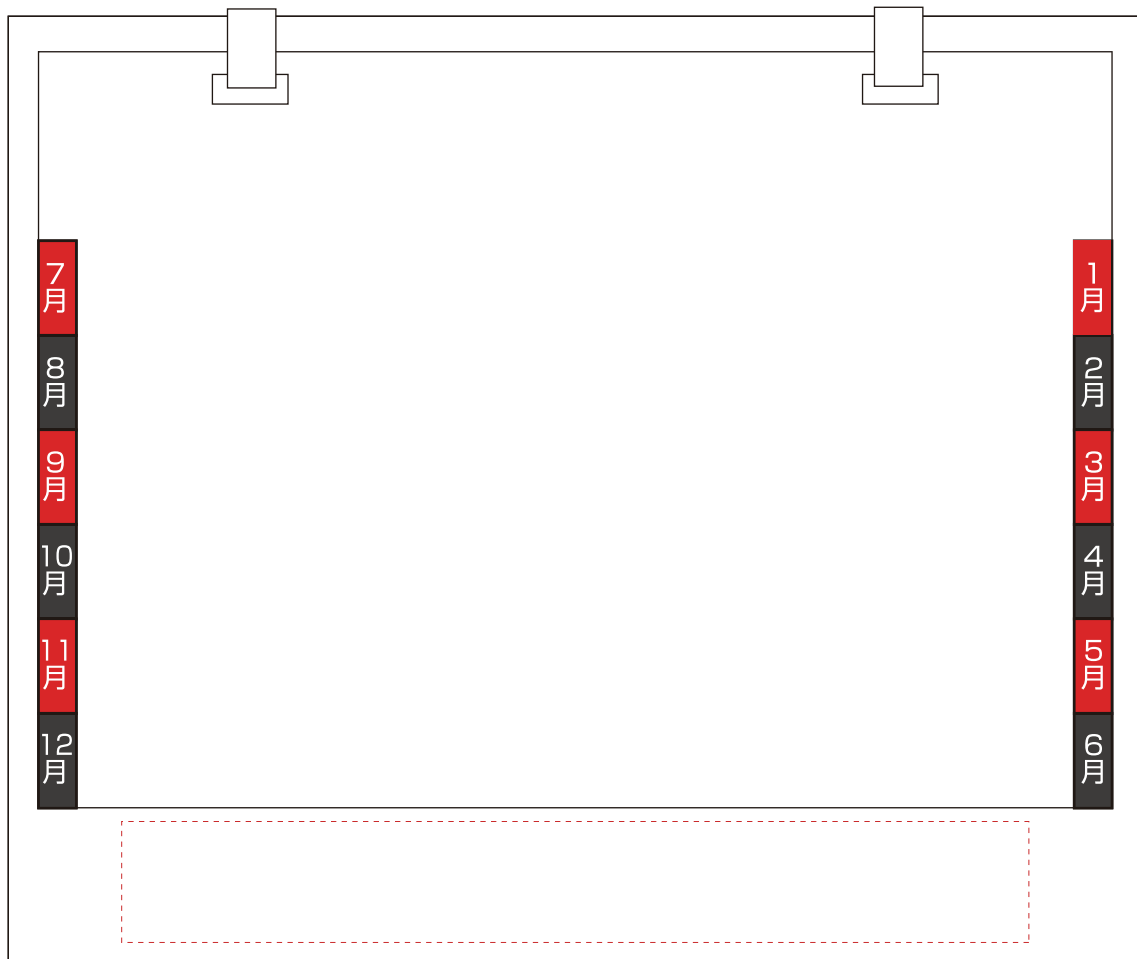

■ モニモ

■ データサイズ：120×16mm 以内

■ 点線の内側に配置して下さい